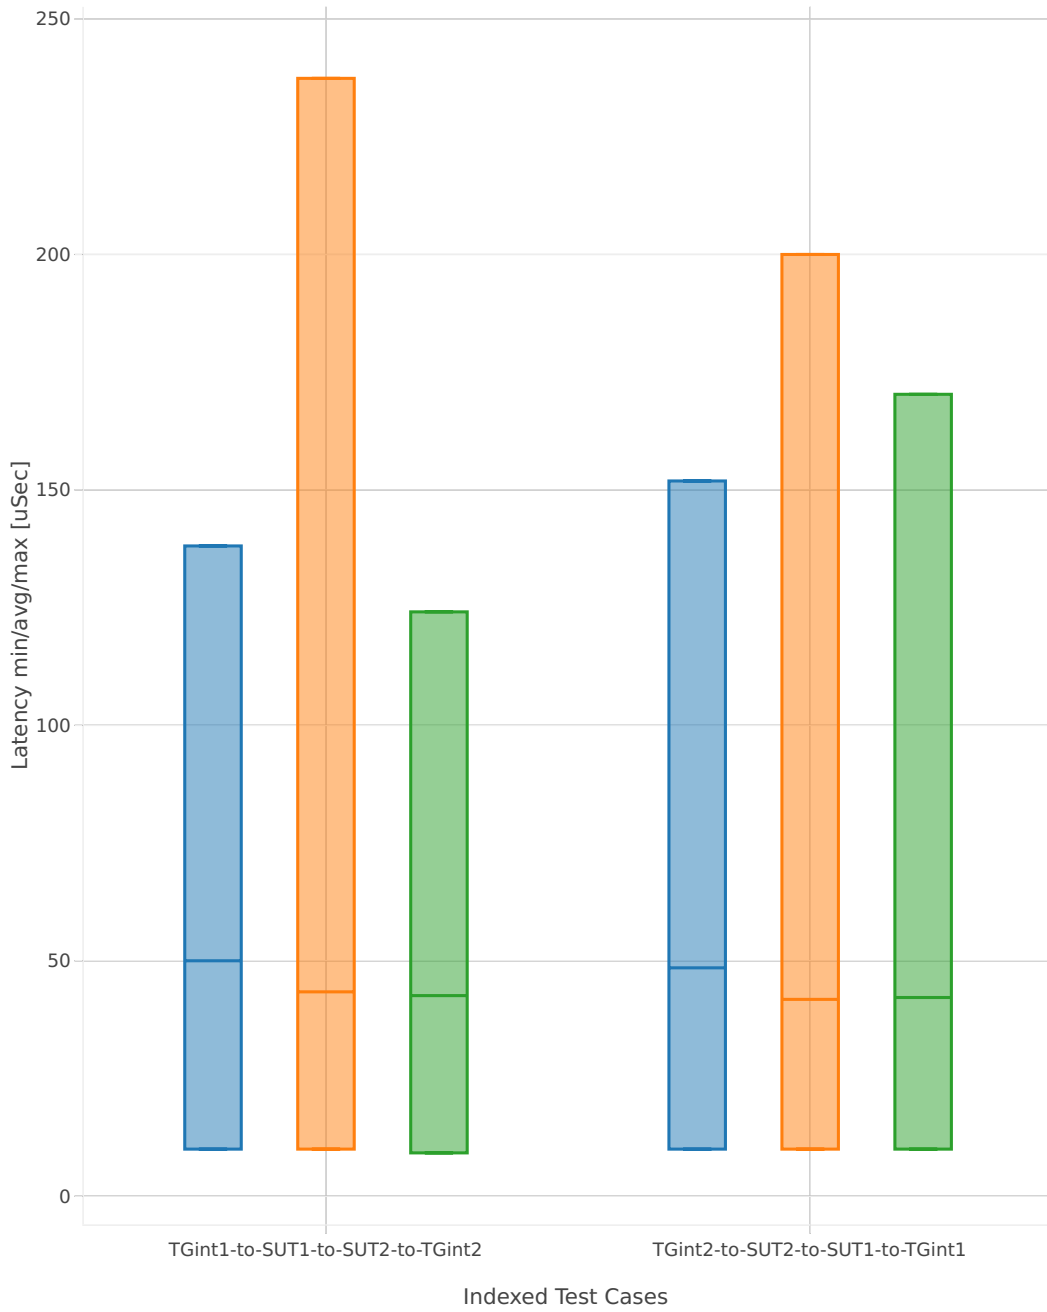

# 64B-2t2c-(eth|dot1q|dot1ad)-(l2xcbase|l2bdbasemaclrn)-memif-ndrdisc

- 1. 10ge2p1x520-eth-l2bdbasemaclrn-eth-2memif-1lxc
- 2. 10ge2p1x520-eth-l2xcbase-eth-2memif-1drc
- 3. 10ge2p1x520-eth-l2xcbase-eth-2memif-1lxc