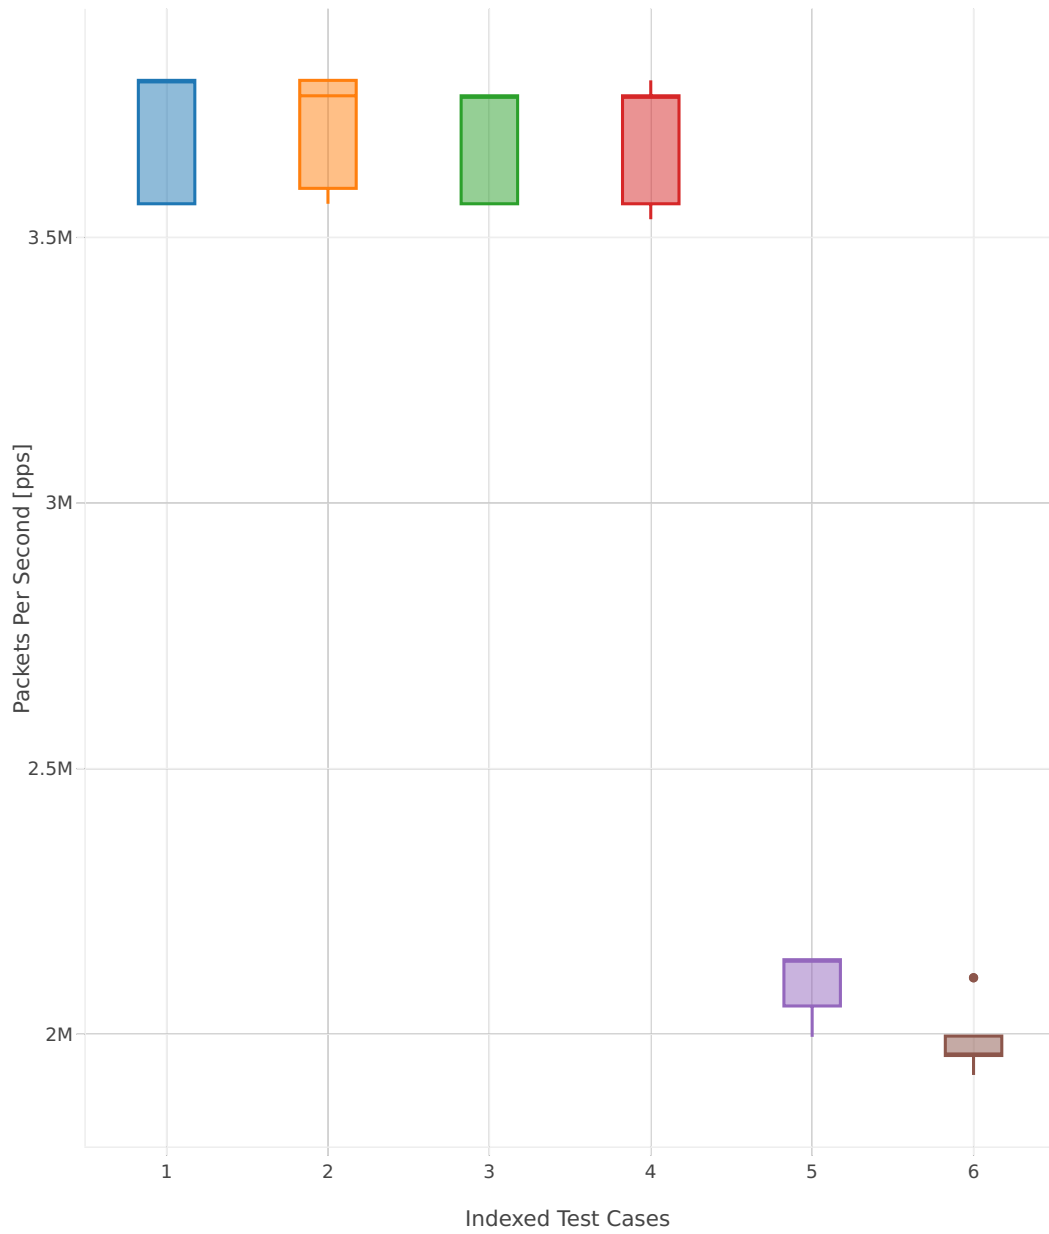

64B-1t1c-.*vhost.*-pdrdisc

- 1. 10ge2p1x520-ethip4-ip4base-eth-2vhostvr1024-1vm-cfsrr1
- 2. 10ge2p1x520-ethip4-ip4base-eth-2vhostvr1024-1vm
- 3. 10ge2p1x520-ethip4-ip4base-eth-2vhostvr256-1vm-cfsrr1
- 4. 10ge2p1x520-ethip4-ip4base-eth-2vhostvr256-1vm
- 5. 10ge2p1x520-ethip4-ip4base-eth-4vhostvr1024-2vm
- 6. 40ge2p1x1710-ethip4-ip4base-eth-4vhostvr1024-2vm