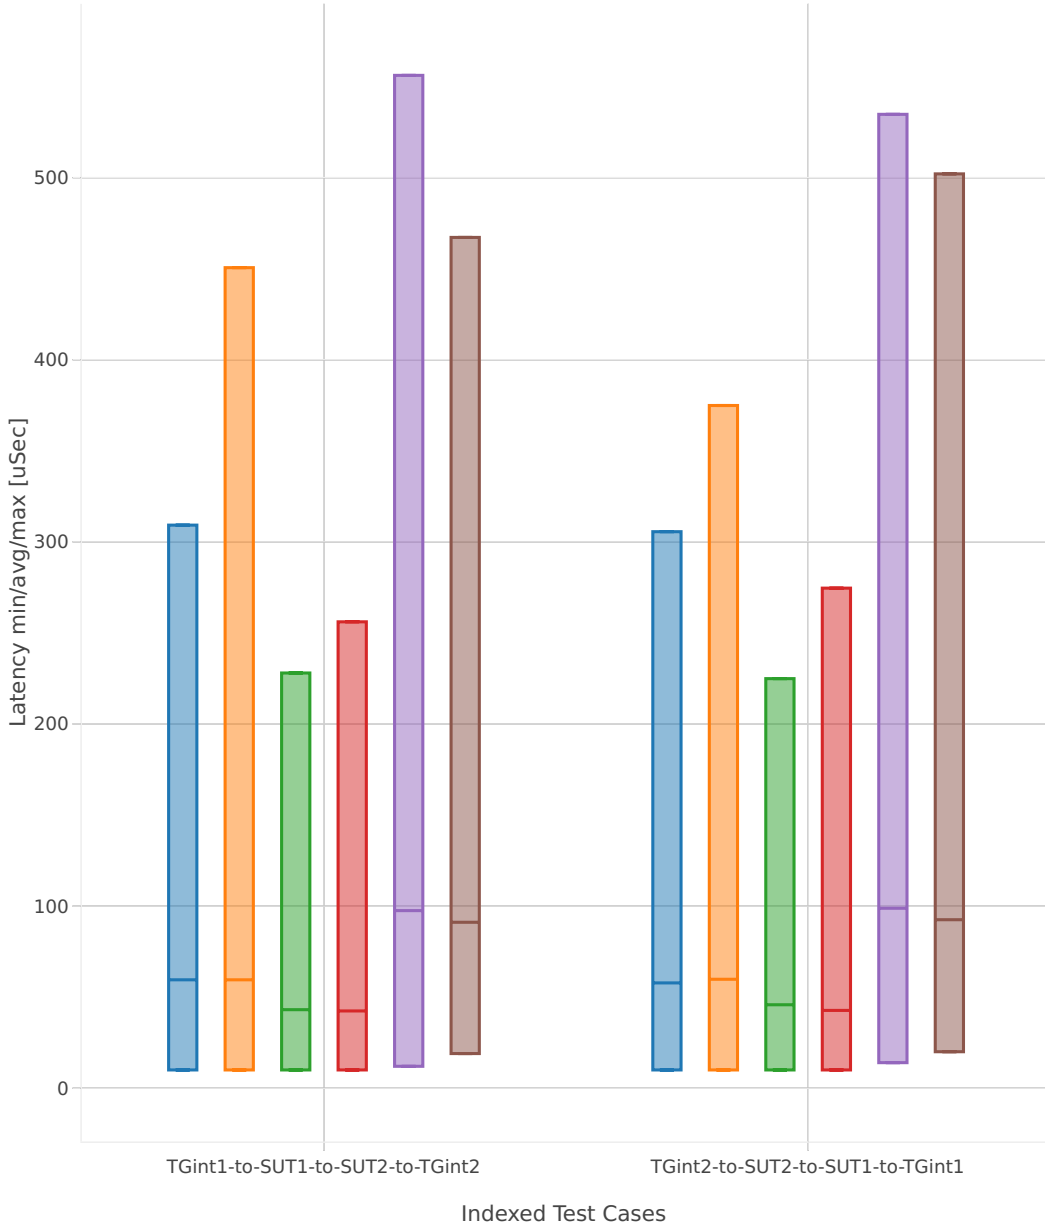

64B-1t1c-.*vhost.*-ndrdisc

- 1. 10ge2p1x520-ethip4-ip4base-eth-2vhostvr1024-1vm-cfsrr1
- 2. 10ge2p1x520-ethip4-ip4base-eth-2vhostvr1024-1vm
- 3. 10ge2p1x520-ethip4-ip4base-eth-2vhostvr256-1vm-cfsrr1
- 4. 10ge2p1x520-ethip4-ip4base-eth-2vhostvr256-1vm
- 5. 10ge2p1x520-ethip4-ip4base-eth-4vhostvr1024-2vm
- 6. 40ge2p1x1710-ethip4-ip4base-eth-4vhostvr1024-2vm