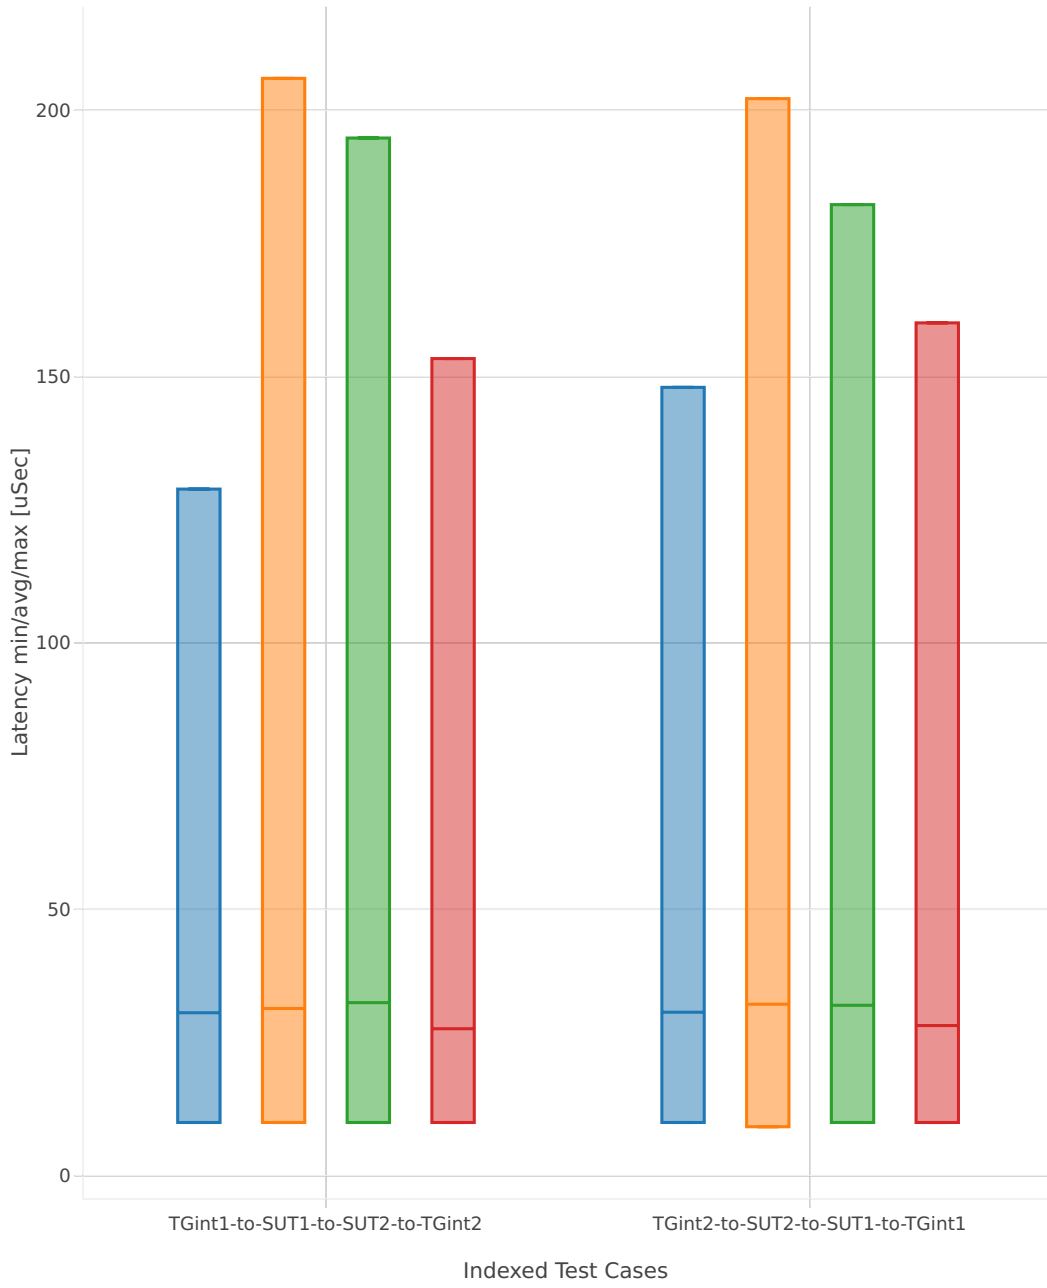

# 64B-1t1c-ethip4[a-z0-9]+-[a-z0-9]\*-ndrdisc

- 1. 10ge2p1x520-ethip4lispip4-ip4base
- 2. 10ge2p1x520-ethip4lispip6-ip4base
- 3. 10ge2p1x520-ethip4vxlan-l2bdbasemaclrn
- 4. 10ge2p1x520-ethip4vxlan-l2xcbase