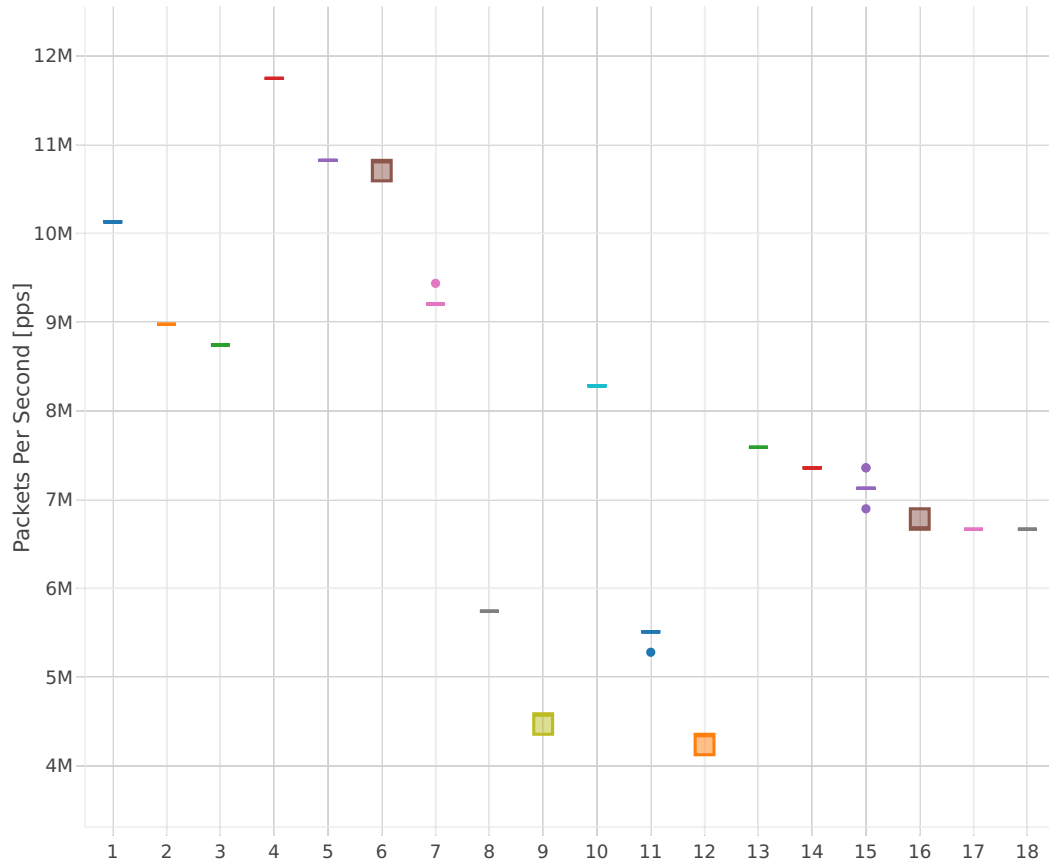

64B-1t1c-ethip4-ip4[a-z0-9]+-[a-z-]*pdrdisc

Indexed Test Cases

- 1. 10ge2p1x520-ethip4-ip4base-copwhtlistbase
- 2. 10ge2p1x520-ethip4-ip4base-iacldstbase
- 3. 10ge2p1x520-ethip4-ip4base-ipolicemarkbase
- 4. 10ge2p1x520-ethip4-ip4base
- 5. 10ge2p1x520-ethip4-ip4scale200k
- 6. 10ge2p1x520-ethip4-ip4scale20k
- 7. 10ge2p1x520-ethip4-ip4scale2m
- 8. 10ge2p1x520-ethip4udp-ip4base-iacl50sf-10kflows
- 9. 10ge2p1x520-ethip4udp-ip4base-iacl50sl-10kflows
- 10. 10ge2p1x520-ethip4udp-ip4base-nat44
- 11. 10ge2p1x520-ethip4udp-ip4base-oacl50sf-10kflows
- 12. 10ge2p1x520-ethip4udp-ip4base-oacl50sl-10kflows
- 13. 10ge2p1x520-ethip4udp-ip4base-udpsrcscale15-nat44
- 14. 10ge2p1x520-ethip4udp-ip4scale10-udpsrcscale15-nat44
- 15. 10ge2p1x520-ethip4udp-ip4scale100-udpsrcscale15-nat44
- 16. 10ge2p1x520-ethip4udp-ip4scale1000-udpsrcscale15-nat44
- 17. 10ge2p1x520-ethip4udp-ip4scale2000-udpsrcscale15-nat44
- 18. 10ge2p1x520-ethip4udp-ip4scale4000-udpsrcscale15-nat44