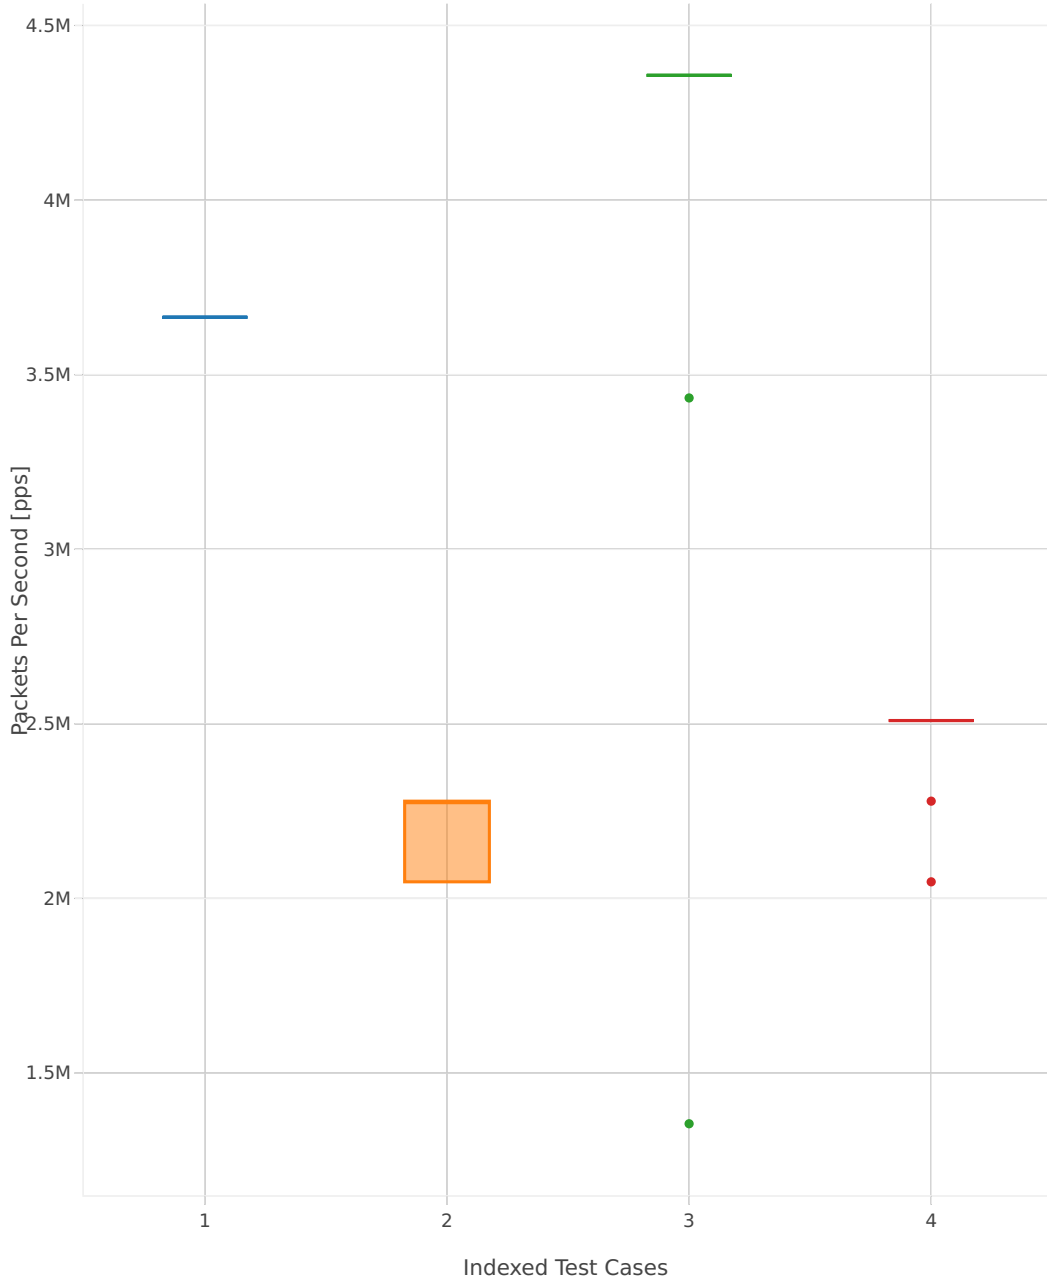

# 64B-1t1c-(eth|dot1q|dot1ad)-(l2xcbase|l2bdbasemaclrn)-memif-ndrdisc

- 1. 10ge2p1x520-eth-1drcl2bdbasemaclrn-eth-2memif-1drcl2xc-k8s
- 2. 10ge2p1x520-eth-1drcl2bdbasemaclrn-eth-4memif-2drcl2xc-k8s
- 3. 10ge2p1x520-eth-1drcl2xcbase-eth-2memif-1drcl2xc-k8s
- 4. 10ge2p1x520-eth-1drcl2xcbase-eth-4memif-2drcl2xc-k8s