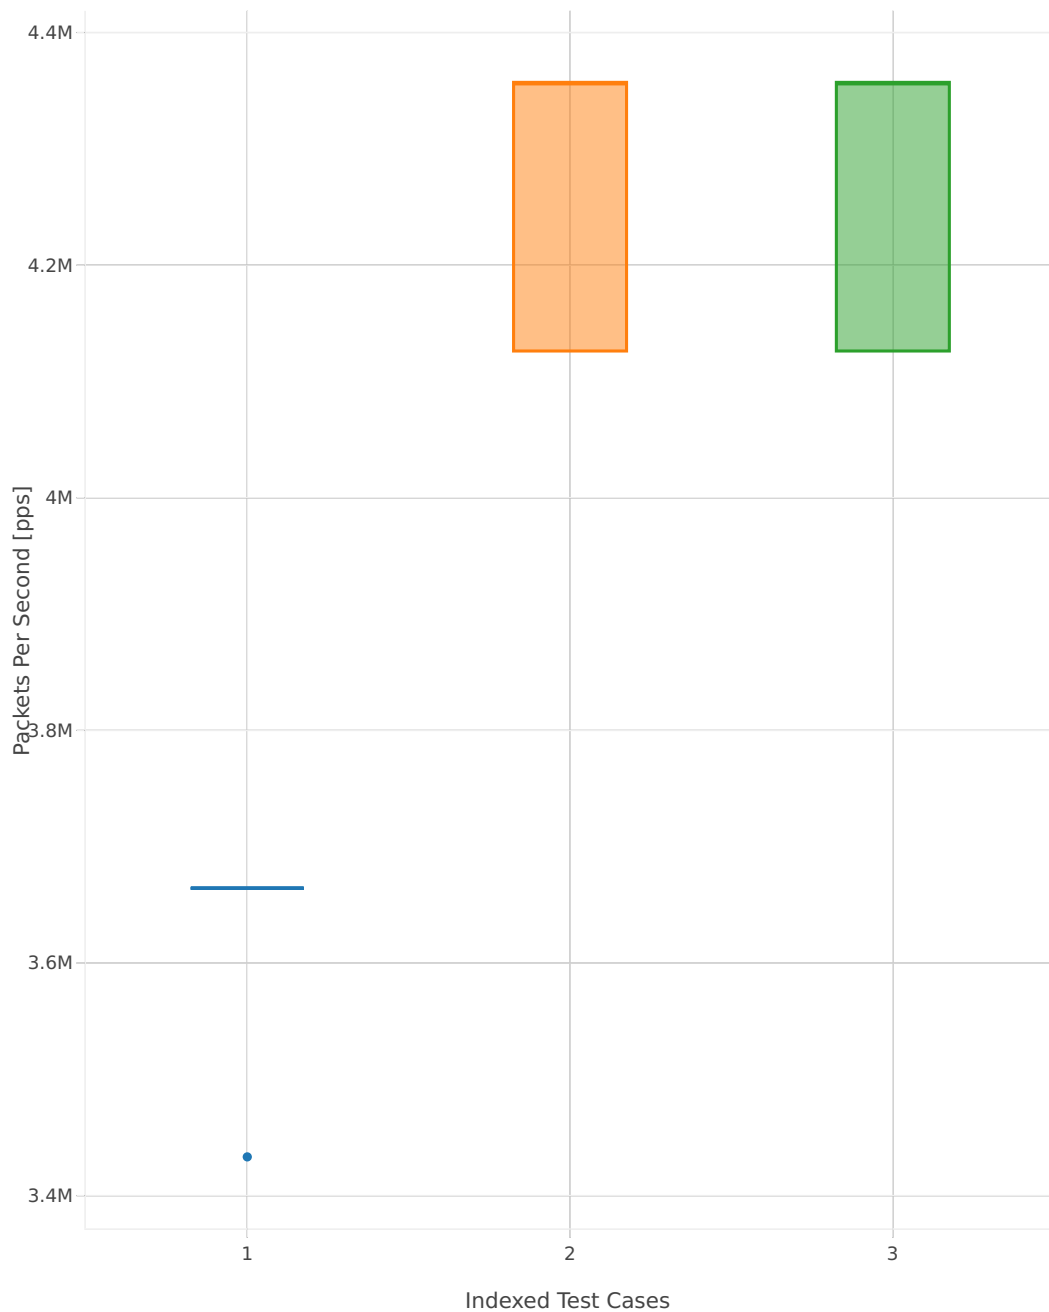

# 64B-1t1c-(eth|dot1q|dot1ad)-(l2xcbase|l2bdbasemaclrn)-memif-pdrdisc

- 1. 10ge2p1x520-eth-l2bdbasemaclrn-eth-2memif-1lxc
- 2. 10ge2p1x520-eth-l2xcbase-eth-2memif-1drc
- 3. 10ge2p1x520-eth-l2xcbase-eth-2memif-1lxc