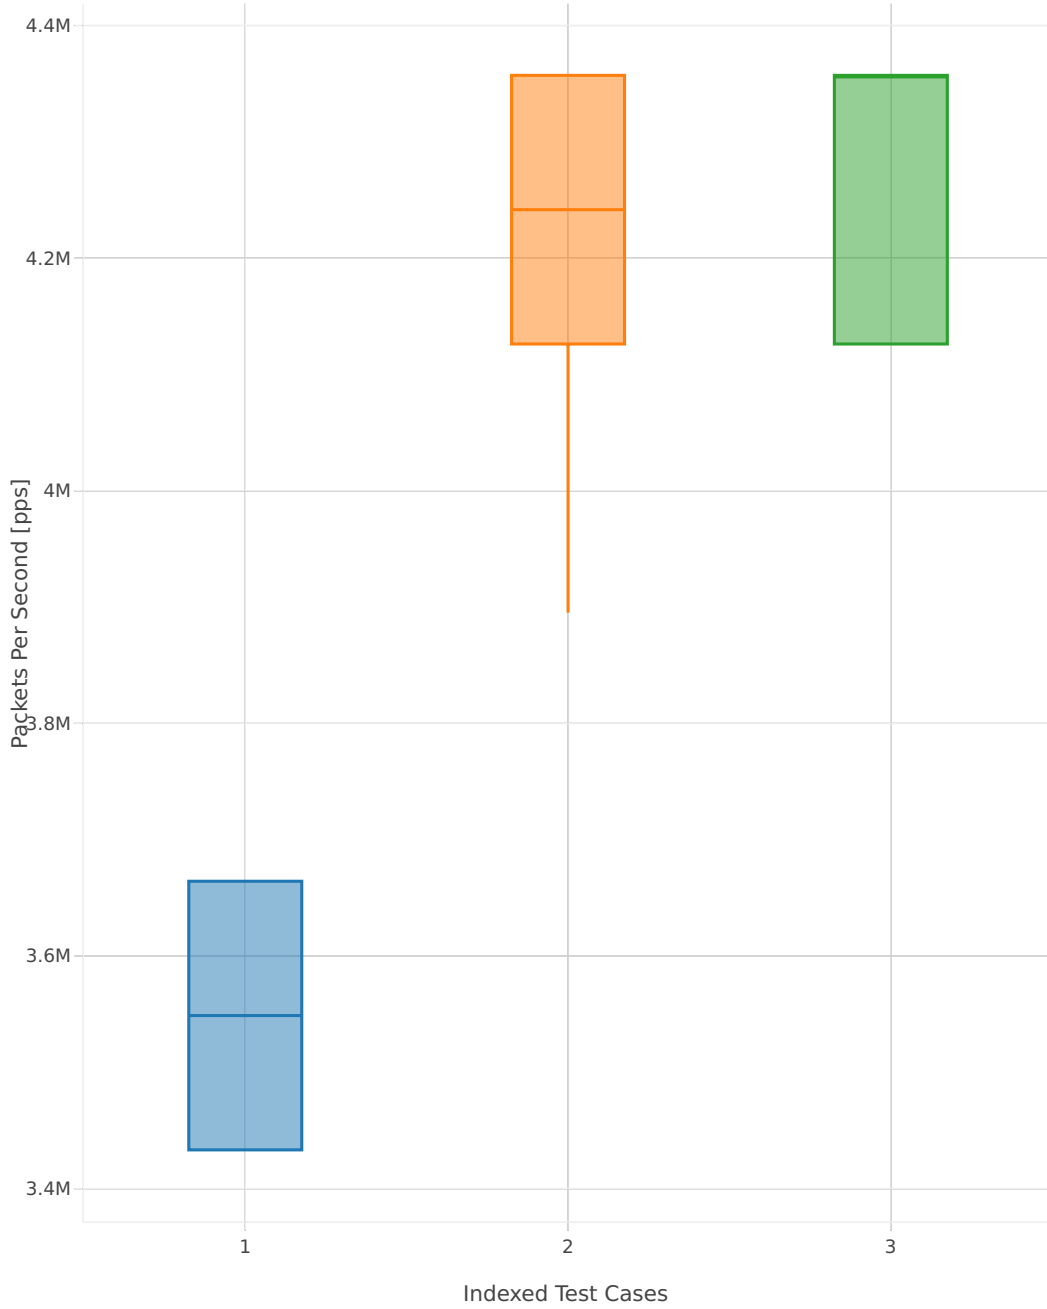

64B-1t1c-(eth|dot1q|dot1ad)-(l2xcbase|l2bdbasemaclrn)-memif-ndrdisc

- 1. 10ge2p1x520-eth-l2bdbasemaclrn-eth-2memif-1lxc
- 2. 10ge2p1x520-eth-l2xcbase-eth-2memif-1drc
- 3. 10ge2p1x520-eth-l2xcbase-eth-2memif-1lxc