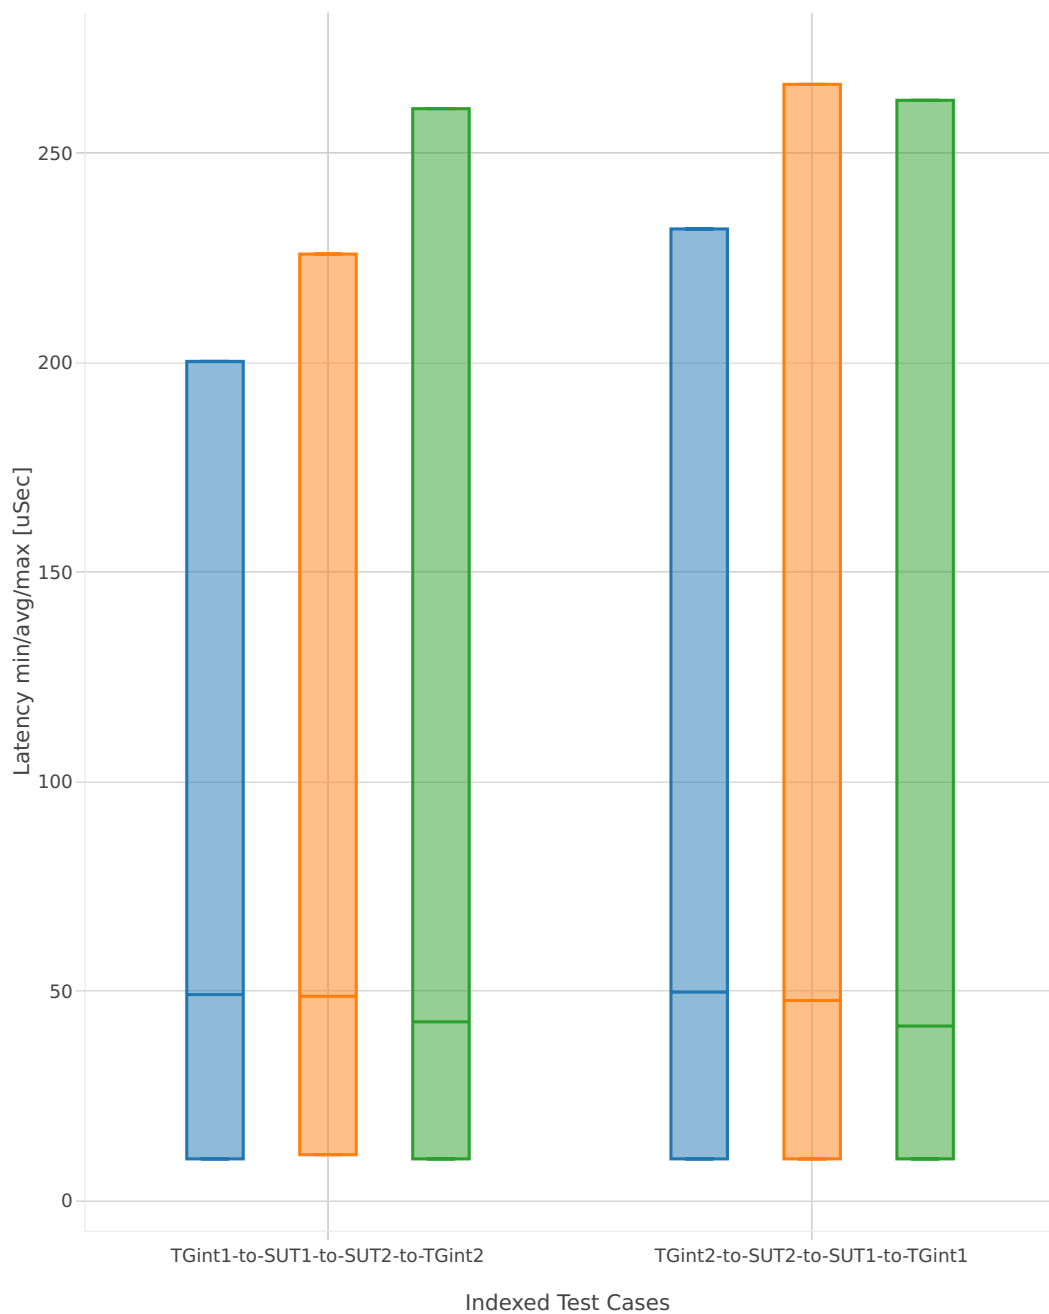

64B-1t1c-(eth|dot1q|dot1ad)-(l2xcbase|l2bdbasemaclrn)-memif-ndrdisc

- 1. 10ge2p1x520-eth-l2bdbasemaclrn-eth-2memif-1lxc
- 2. 10ge2p1x520-eth-l2xcbase-eth-2memif-1drc
- 3. 10ge2p1x520-eth-l2xcbase-eth-2memif-1lxc