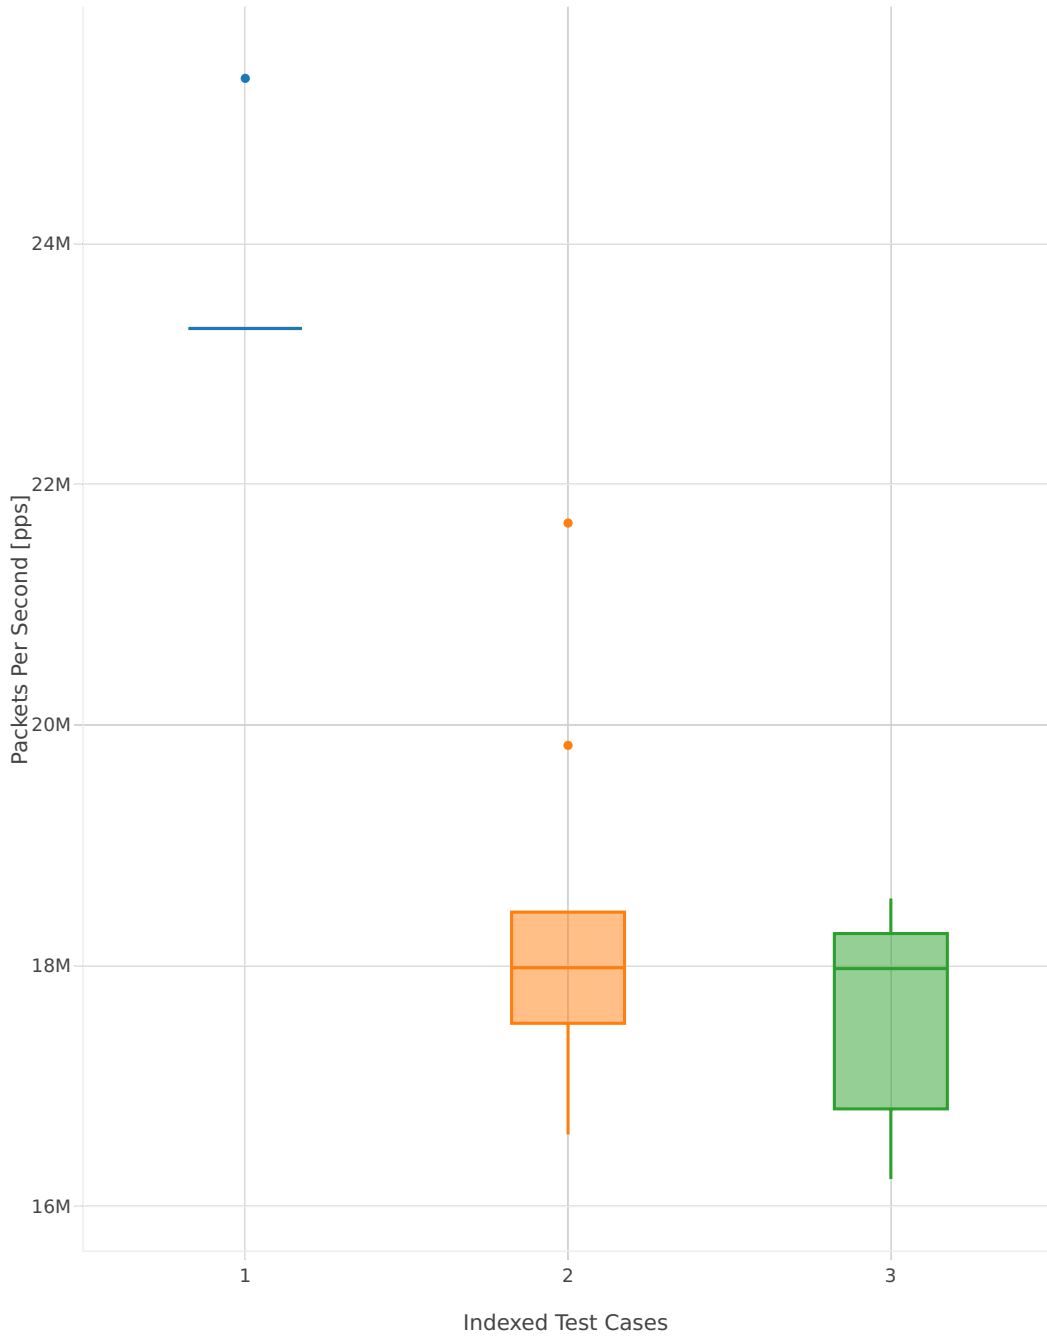

64B-2t2c-(eth|dot1q|dot1ad)-(l2xcbase|l2bdbasemaclrn)-ndrdisc

- 1. 10ge2p1x520-eth-l2xcbase-testpmd
- 2. 10ge2p1x710-eth-l2xcbase-testpmd
- 3. 40ge2p1x1710-eth-l2xcbase-testpmd