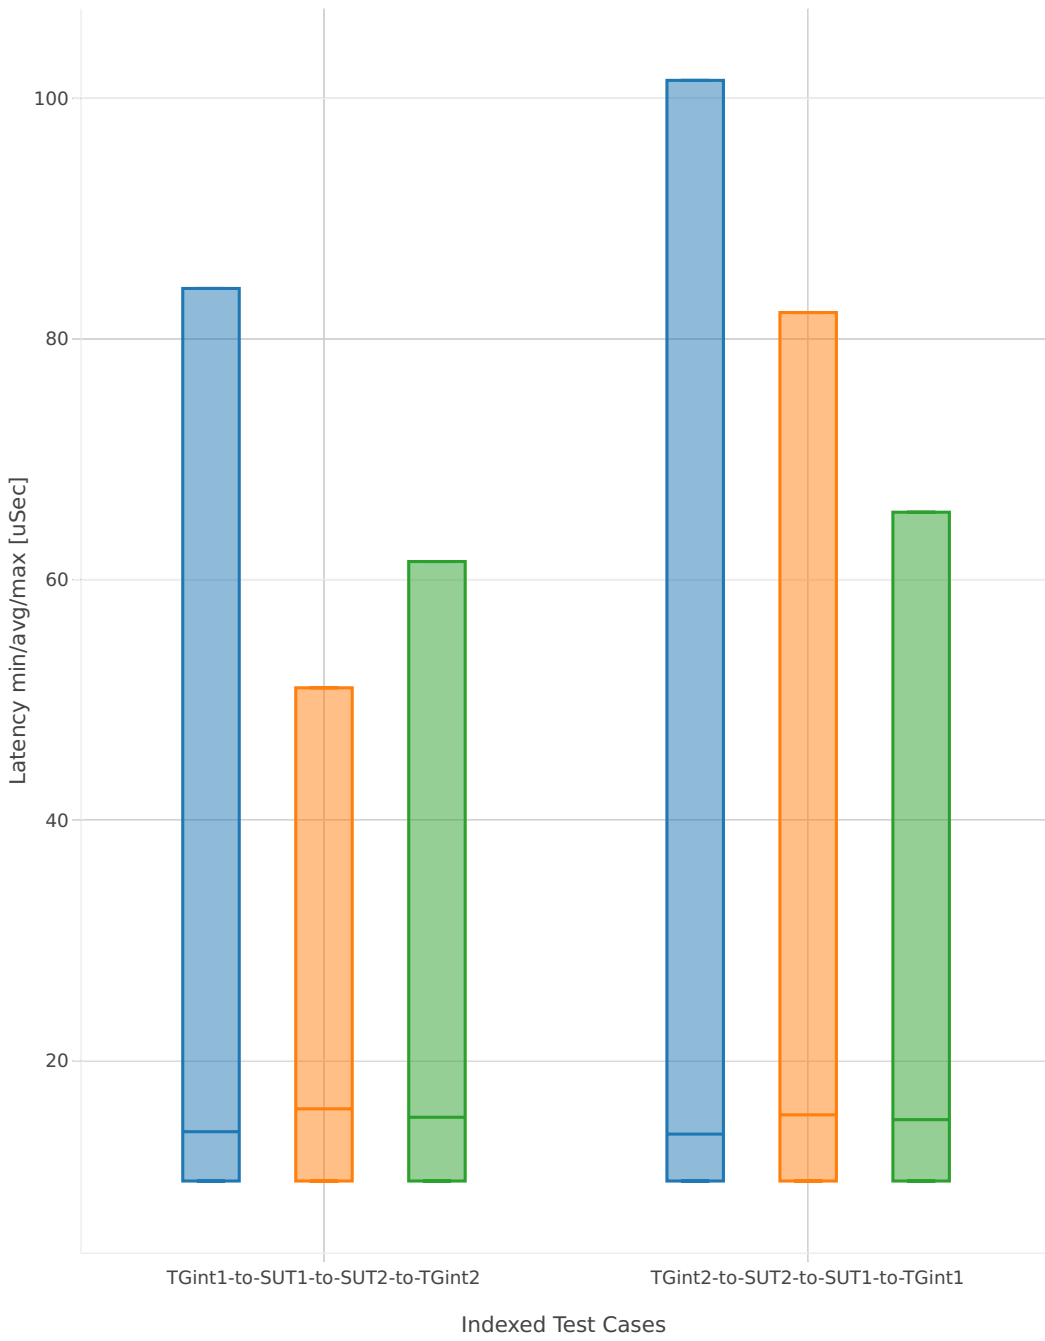

64B-2t2c-(eth|dot1q|dot1ad)-(l2xcbase|l2bdbasemaclrn)-ndrdisc

- 1. 10ge2p1x520-eth-l2xcbase-testpmd
- 2. 10ge2p1x710-eth-l2xcbase-testpmd
- 3. 40ge2p1x1710-eth-l2xcbase-testpmd