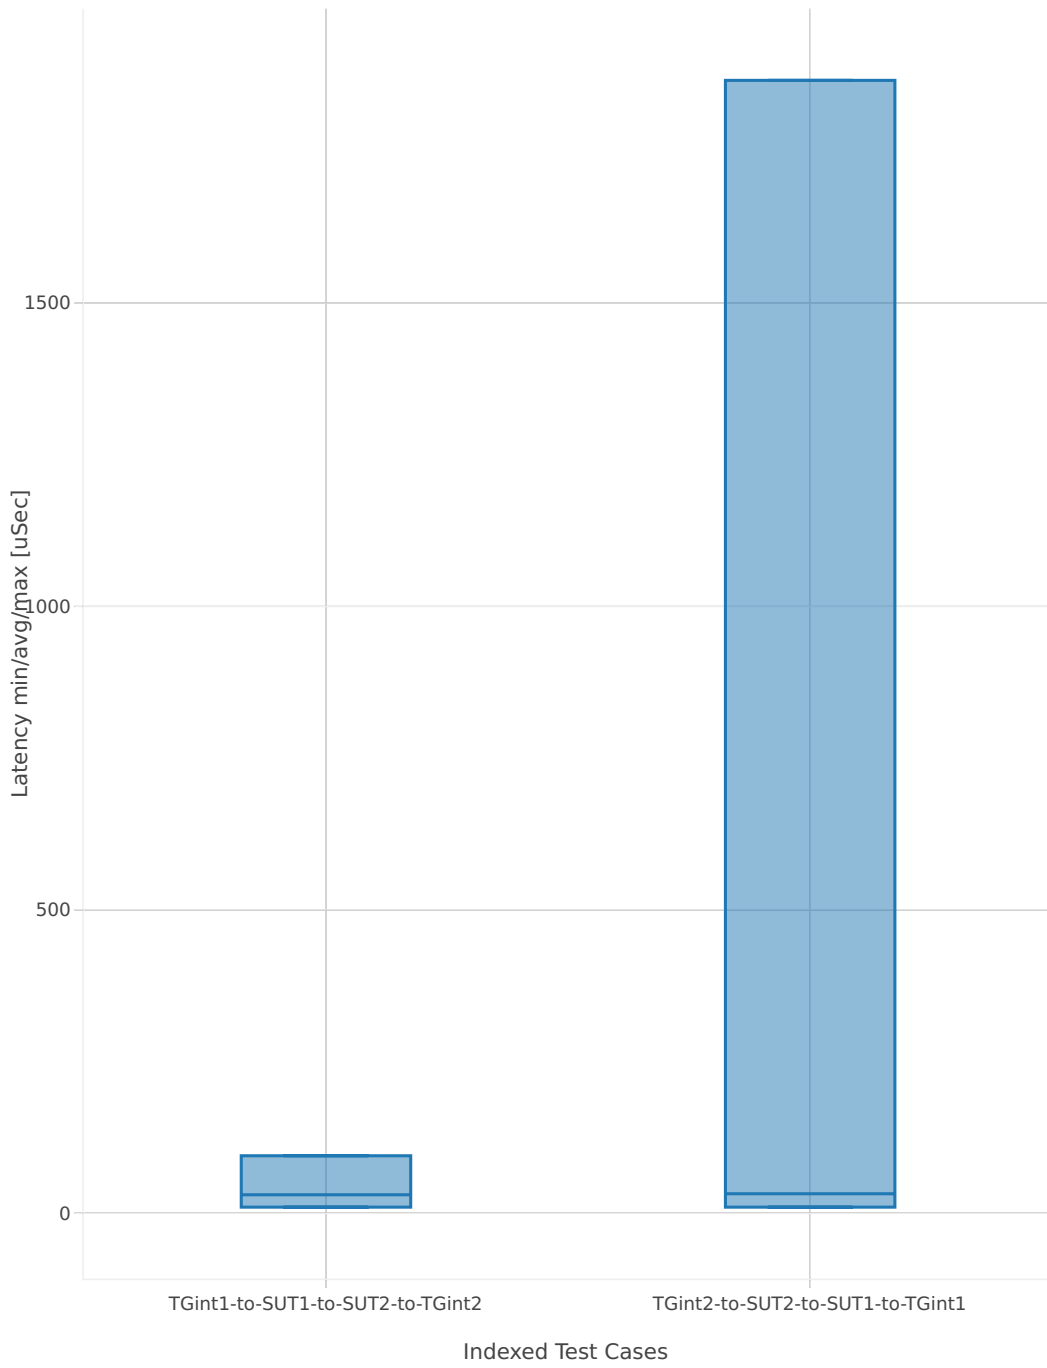

64B-2t2c-ethip4-ip4base-l3fwd-ndrdisc

1. 10ge2p1x520-ethip4-ip4base-l3fwd