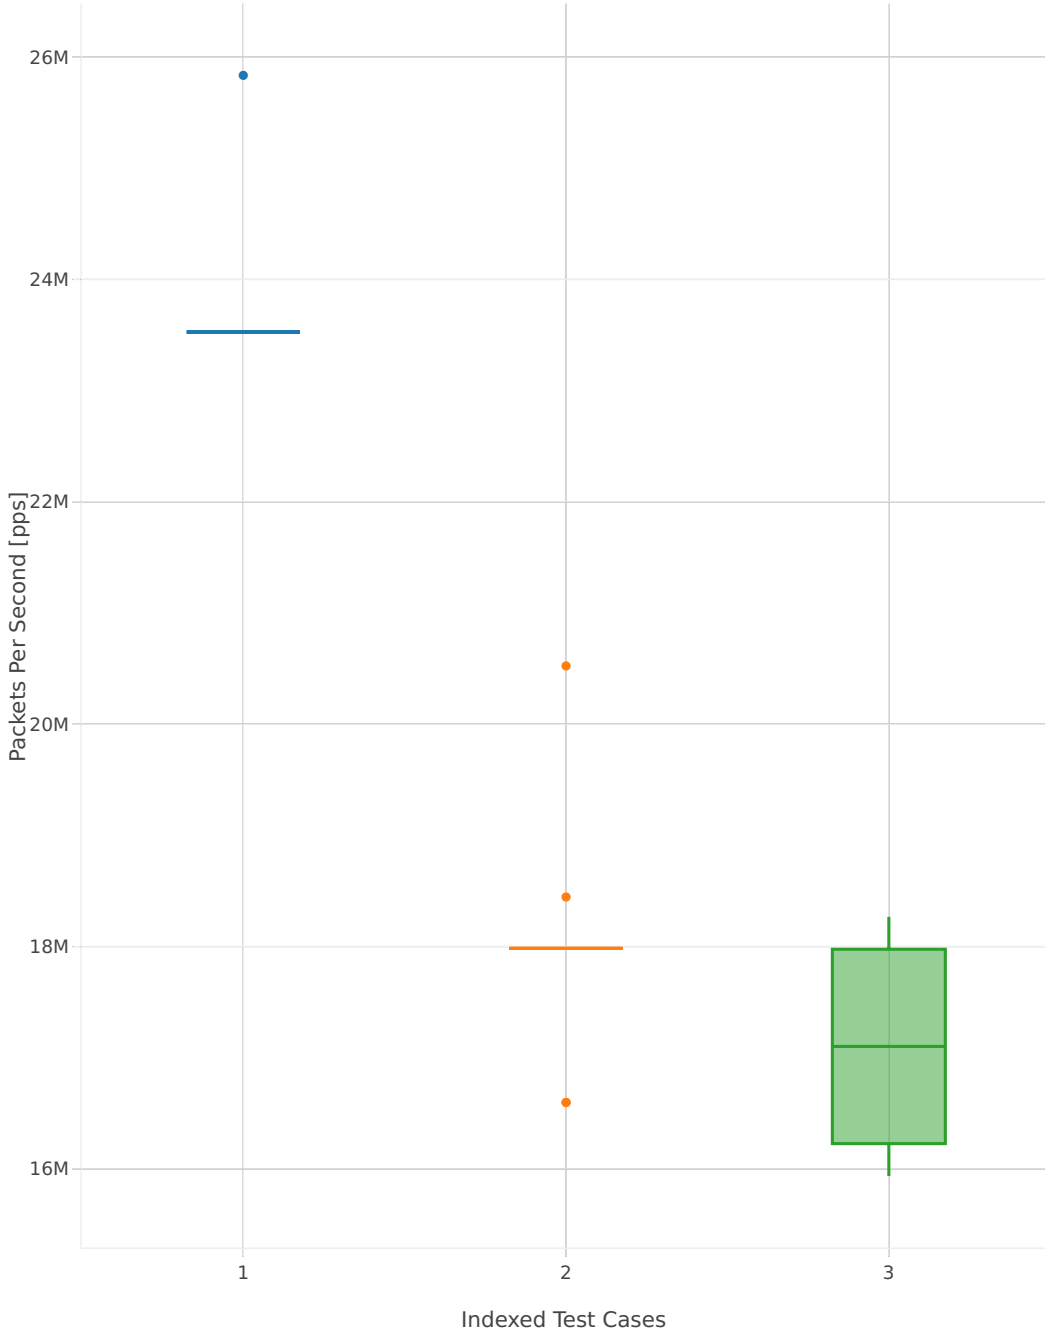

64B-1t1c-(eth|dot1q|dot1ad)-(l2xcbase|l2bdbasemaclrn)-ndrdisc

- 1. 10ge2p1x520-eth-l2xcbase-testpmd
- 2. 10ge2p1x710-eth-l2xcbase-testpmd
- 3. 40ge2p1x1710-eth-l2xcbase-testpmd